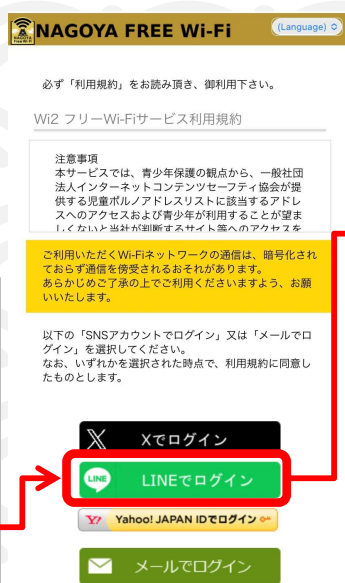

Free Wi-Fi Manual

SNS登録方式

SNS registration system

認証方式は、メールアドレスまたはSNSアカウントの2種類あります。メールアドレスでの認証については裏面をご確認ください。
There are two authentications, "Log-in with email address" or "Log-in with SNS account". Please see back side for another authentication, "Log-in with email address".

STEP 1

STEP 2

STEP 3

STEP 4

端末の設定画面で
SSID:00_NAGOYA_free_Wi-Fi
を選択し端末でブラウザ起動。

SSID: Select the
00_NAGOYA_free_Wi-Fi
in the setting screen of your
device and open the browser.

단말기의 설정 화면에서
SSID:00_NAGOYA_free_Wi-Fi
를 선택한뒤 브라우저
시작.

在設置终端的屏幕
SSID : 選擇
00_NAGOYA_free_Wi-Fi
瀏覽器啟動時在终端。

在设置终端的屏幕
SSID : 选择
00_NAGOYA_free_Wi-Fi
浏览器启动时在终端。

X,LINE, Yahoo! JAPANの各
サービスのアカウントでログインされる
場合は、ご利用サービスのボタンをク
リック。

Log-in through SNS account,
tap the button of SNS you
using (X,LINE).

X,LINE,
각 서비스의 계정으로 로그인할
 경우에는,이용하려는
 서비스의버튼을 클릭

如果您想使用 X、LINE 或微博帳
戶登錄，請按一下對應的按鈕。

如果您想使用 X、LINE 或微博帳
戶登錄，請单击相应的按钮。

それぞれのログイン画面からID / パス
ワードを入力頂き認証を実施。

Type-in ID & Passwords on
the log-in page for activating
your account.

각 서비스의
로그인계정/패스워드를
입력하여 인증을 실시.

在个个登录页面上输入账号/密码
施行认证。

在個個登錄頁面上輸入賬號/密碼
施行認證。

インターネットに接続可能！

You can use the Internet !

인터넷에 접속 가능!

可以连接到网络！

可以連接到網絡！

CALL CENTER

Wire and Wireless Co., Ltd.

日本語 : 0120-858-306 (日本語・年中無休/10:00~19:00)
Japanese Only