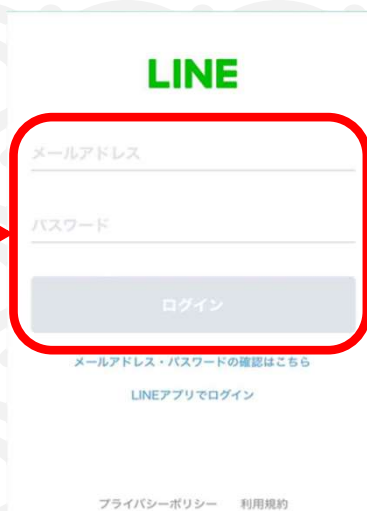

Free Wi-Fi Manual

SNS登録方式

SNS registration system

認証方式は、メールアドレスまたはSNSアカウントの2種類あります。メールアドレスでの認証については裏面をご確認ください。
There are two authentications, "Log-in with email address" or "Log-in with SNS account". Please see back side for another authentication, "Log-in with email address".

STEP 1

STEP 2

STEP 3

STEP 4

端末の設定画面で
SSID:00_NAGOYA_free_Wi-Fi
を選択し端末でブラウザ起動。

SSID: Select the
00_NAGOYA_free_Wi-Fi
in the setting screen of your
device and open the browser.

단말기의 설정 화면에서
SSID:00_NAGOYA_free_Wi-Fi
를 선택한뒤 브라우저
시작.

在設置终端的屏幕
SSID : 選擇
00_NAGOYA_free_Wi-Fi
瀏覽器啟動時在终端。

在设置终端的屏幕
SSID : 选择
00_NAGOYA_free_Wi-Fi
浏览器启动时在终端。

X,LINE, Yahoo! JAPANの各
サービスのアカウントでログインされる
場合は、ご利用サービスのボタンをク
リック。

Log-in through SNS account,
tap the button of SNS you
using (X,LINE).

X,LINE,
각 서비스의 계정으로 로그인할
 경우에는,이용하려는
 서비스의버튼을 클릭

如果您想使用 X、LINE 或微博帳
戶登錄，請按一下對應的按鈕。

如果您想使用 X、LINE 或微博帳
戶登錄，請单击相应的按钮。

それぞれのログイン画面からID / パス
ワードを入力頂き認証を実施。

Type-in ID & Passwords on
the log-in page for activating
your account.

각 서비스의
로그인계정/패스워드를
입력하여 인증을 실시.

在个个登录页面上输入账号/密码
施行认证。

在個個登錄頁面上輸入賬號/密碼
施行認證。

インターネットに接続可能！

You can use the Internet !

인터넷에 접속 가능!

可以连接到网络！

可以連接到網絡！

CALL CENTER

Wire and Wireless Co., Ltd.

日本語 : 0120-858-306 (日本語・年中無休/10:00~19:00)
Japanese Only