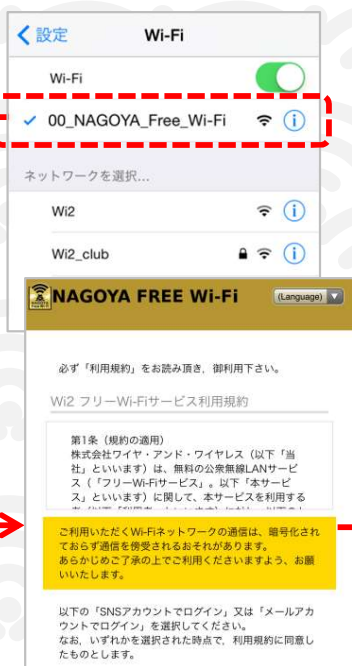

Free Wi-Fi Manual

SNS登録方式

SNS registration system

認証方式は、メールアドレスまたはSNSアカウントの2種類あります。メールアドレスでの認証については裏面をご確認ください。
There are two authentications, "Log-in with email address" or "Log-in with SNS account". Please see back side for another authentication, "Log-in with email address".

STEP 1

STEP 2

STEP 3

STEP 4

端末の設定画面で
SSID:00_NAGOYA_free_Wi-Fi
を選択し端末でブラウザ起動。

SSID: Select the
00_NAGOYA_free_Wi-Fi
in the setting screen of your
device and open the browser.

단말기의 설정 화면에서
SSID:00_NAGOYA_free_Wi-Fi
를 선택한뒤 브라우저
시작.

在設置终端的屏幕
SSID : 選擇
00_NAGOYA_free_Wi-Fi
瀏覽器啟動時在终端。

在设置终端的屏幕
SSID : 选择
00_NAGOYA_free_Wi-Fi
浏览器启动时在终端。

X,LINE, Yahoo! JAPANの各
サービスのアカウントでログインされる
場合は、ご利用サービスのボタンをク
リック。

Log-in through SNS account,
tap the button of SNS you
using (X,LINE).

X,LINE,
각 서비스의 계정으로 로그인할
 경우에는,이용하려는
 서비스의버튼을 클릭

如果您想使用 X、LINE 或微博帳
戶登錄，請按一下對應的按鈕。

如果您想使用 X、LINE 或微博帳
戶登錄，請单击相应的按钮。

それぞれのログイン画面からID / パス
ワードを入力頂き認証を実施。

Type-in ID & Passwords on
the log-in page for activating
your account.

각 서비스의
로그인계정/패스워드를
입력하여 인증을 실시.

在个个登录页面上输入账号/密码
施行认证。

在個個登錄頁面上輸入賬號/密碼
施行認證。

インターネットに接続可能！

You can use the Internet !

인터넷에 접속 가능!

可以连接到网络！

可以連接到網絡！

CALL CENTER

Wire and Wireless Co., Ltd.

日本語 : 0120-858-306 (日本語・年中無休/10:00~19:00)
Japanese Only